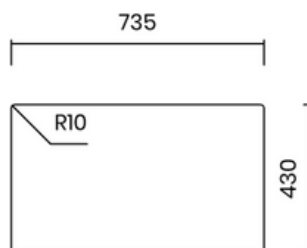

18.900.000 VND

VUÔNG VẸN THANH LỊCH

- Chất liệu: inox AISI 304
- Độ dày: đồng nhất 1 mm
- Chiều sâu chậu: 200 mm
- Kích thước ngoài: 745 x 440 mm
- Kích thước lòng chậu: 2 x 340x400 mm
- Hộc tủ: 800 mm
- Bộ xả tiêu chuẩn: 114 mm
- Bao gồm xi phông

ELEGANT SQUARE

- Material: inox AISI 304
- Thickness: regular 1 mm
- Bowl depth: 200 mm
- Outer dimensions: 745 x 440 mm
- Bowl dimensions: 2 x 340x400 mm
- Cabinet: 800 mm
- Standard waste: 114 mm
- Siphon included