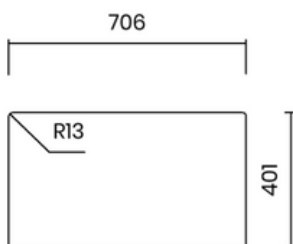

18.900.000 VND

VUÔNG VẸN THANH LỊCH

- Chất liệu: inox AISI 304
- Độ dày: đồng nhất 1 mm
- Chiều sâu chậu: 200 mm
- Kích thước ngoài: 745 x 440 mm
- Kích thước lòng chậu: 2 x 340x400 mm
- Hộc tủ: 800 mm
- Bộ xả tiêu chuẩn: 114 mm
- Bao gồm xi phông

ELEGANT SQUARE

- Material: inox AISI 304
- Thickness: regular 1 mm
- Bowl depth: 200 mm
- Outer dimensions: 745 x 440 mm
- Bowl dimensions: 2 x 340x400 mm
- Cabinet: 800 mm
- Standard waste: 114 mm
- Siphon included