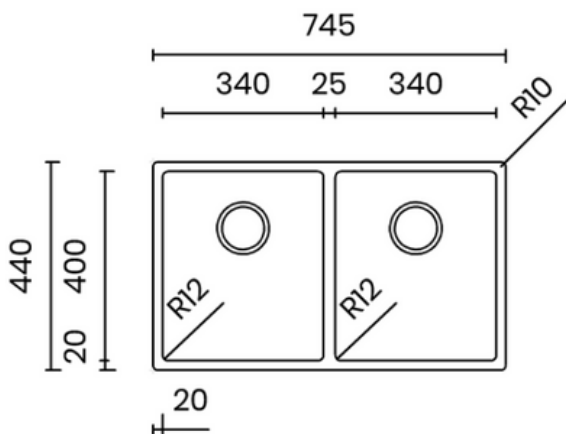

18.900.000 VND

VUÔNG VẸN THANH LỊCH

- Chất liệu: inox AISI 304
- Độ dày: đồng nhất 1 mm
- Chiều sâu chậu: 200 mm
- Kích thước ngoài: 745 x 440 mm
- Kích thước lòng chậu: 2 x 340x400 mm
- Hộc tủ: 800 mm
- Bộ xả tiêu chuẩn: 114 mm
- Bao gồm xi phông

ELEGANT SQUARE

- Material: inox AISI 304
- Thickness: regular 1 mm
- Bowl depth: 200 mm
- Outer dimensions: 745 x 440 mm
- Bowl dimensions: 2 x 340x400 mm
- Cabinet: 800 mm
- Standard waste: 114 mm
- Siphon included

Lắp âm
Undermount

Lắp nổi
Topmount

Lắp chìm
Flushmount